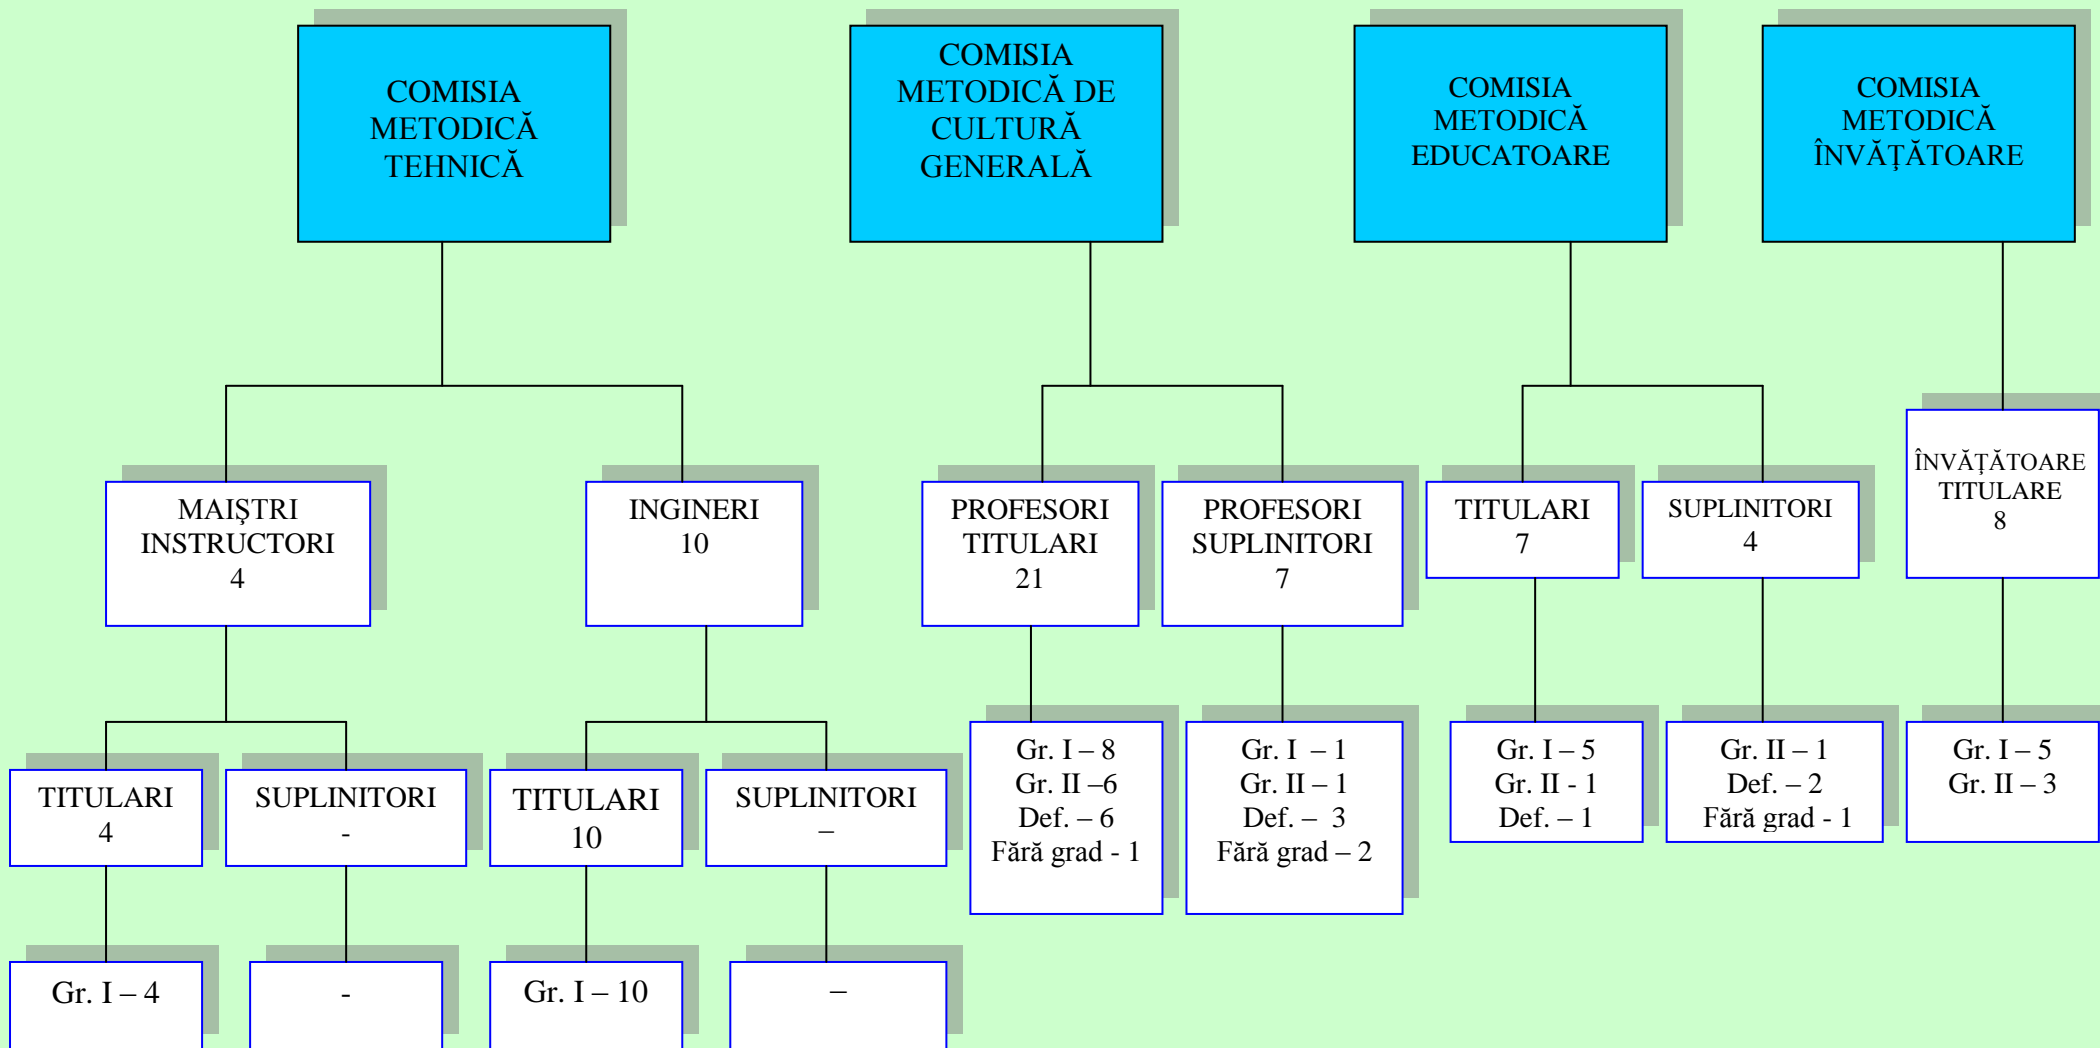

**ORGANIGRAMA GRUP ȘCOLAR „ANGHEL SALIGNY” TULCEA – ANEXA 1  
2010 – 2011**

**DIRECTOR,  
Prof. NĂPARU NISTOR**