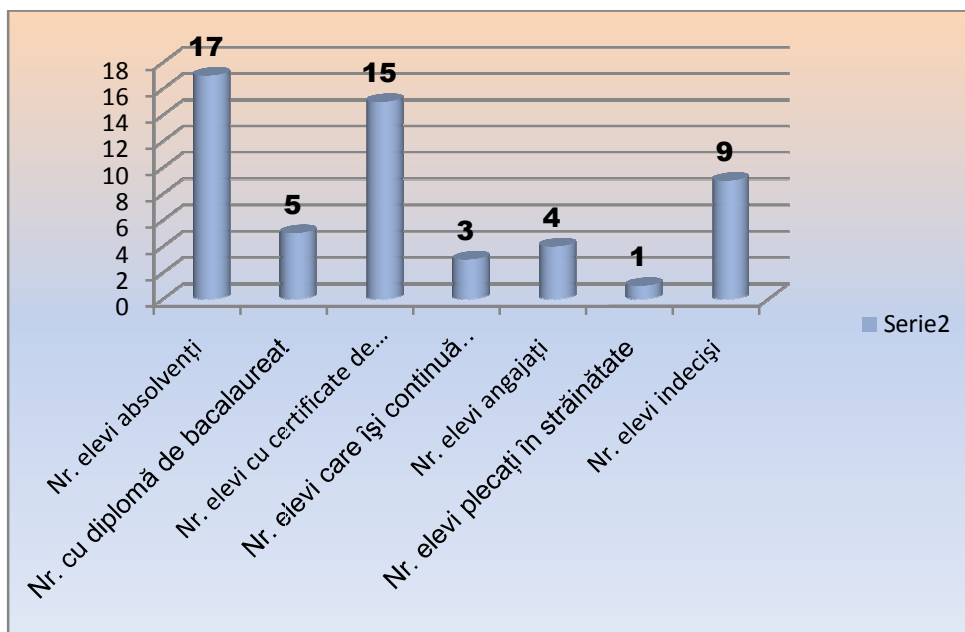

3.SITUAȚIA STATISTICĂ A ABSOLVENȚILOR DE LICEU-XIIA,XIIB

Nr. elevi absolvenți	Nr. cu diplomă de bacalaureat	Nr. elevi cu certificate de competențe profesionale	Nr. elevi care își continuă studiile	Nr. elevi angajați	Nr. elevi plecați în străinătate	Nr. elevi indeciși
32	7	30	4	7	2	19