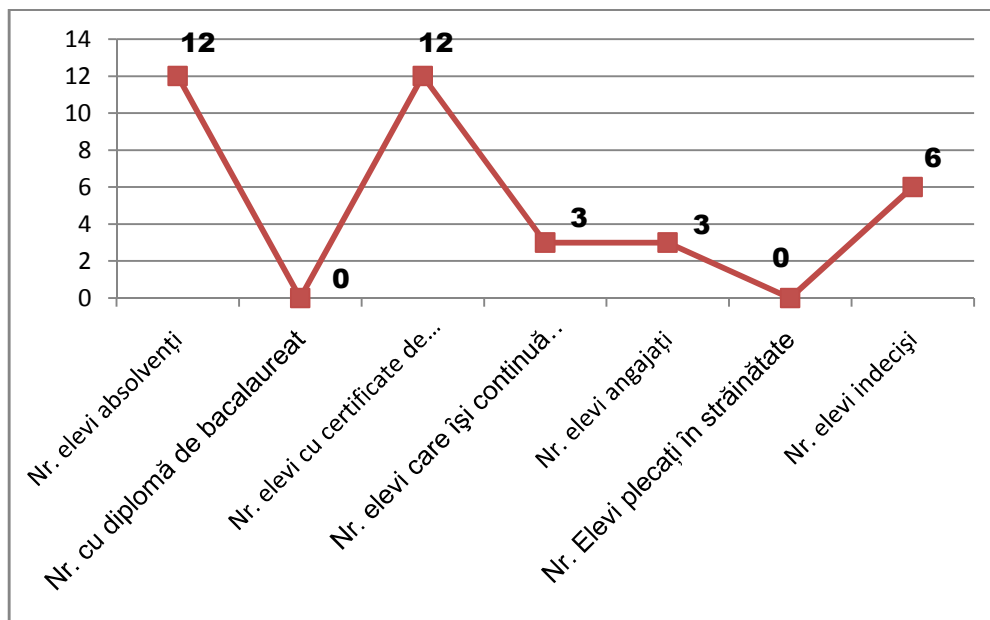

4.SITUAȚIA STATISTICĂ A ABSOLVENȚILOR DE ÎNVĂȚĂMÂNT PROFESIONAL DE 2 ANI -LĂCĂTUȘ CONSTRUCȚII NAVALE

Nr. elevi absolvenți	Nr. cu diplomă de bacalaureat	Nr. elevi cu certificate de competențe profesionale	Nr. elevi care își continuă studiile	Nr. elevi angajați	Nr. elevi plecați în străinătate	Nr. elevi indeciși
12	0	12	3	3	0	6

5.SITUAȚIA STATISTICĂ A ABSOLVENȚILOR DE LICEU ȘI ÎNVĂȚĂMÂNT PROFESIONAL DE 2 ANI PROFESIONALĂ

Nr. elevi absolvenți	Nr. cu diplomă de bacalaureat	Nr. elevi cu certificate de competențe profesionale	Nr. elevi care își continuă studiile	Nr. elevi angajați	Nr. elevi plecați în străinătate	Nr. elevi indeciși
44	7	42	7	10	2	25