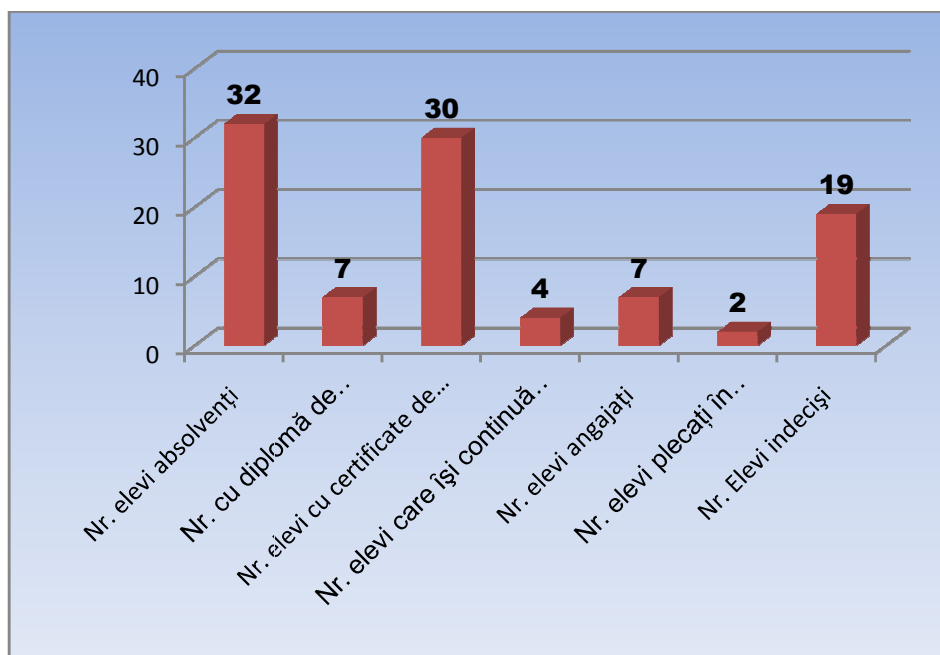

3.SITUAȚIA STATISTICĂ A ABSOLVENȚILOR DE LICEU-XIIA,XIIB

Nr. elevi absolvenți	Nr. cu diplomă de bacalaureat	Nr. elevi cu certificate de competențe profesionale	Nr. elevi care își continuă studiile	Nr. elevi angajați	Nr. elevi plecați în străinătate	Nr. elevi indeciși
32	7	30	4	7	2	19